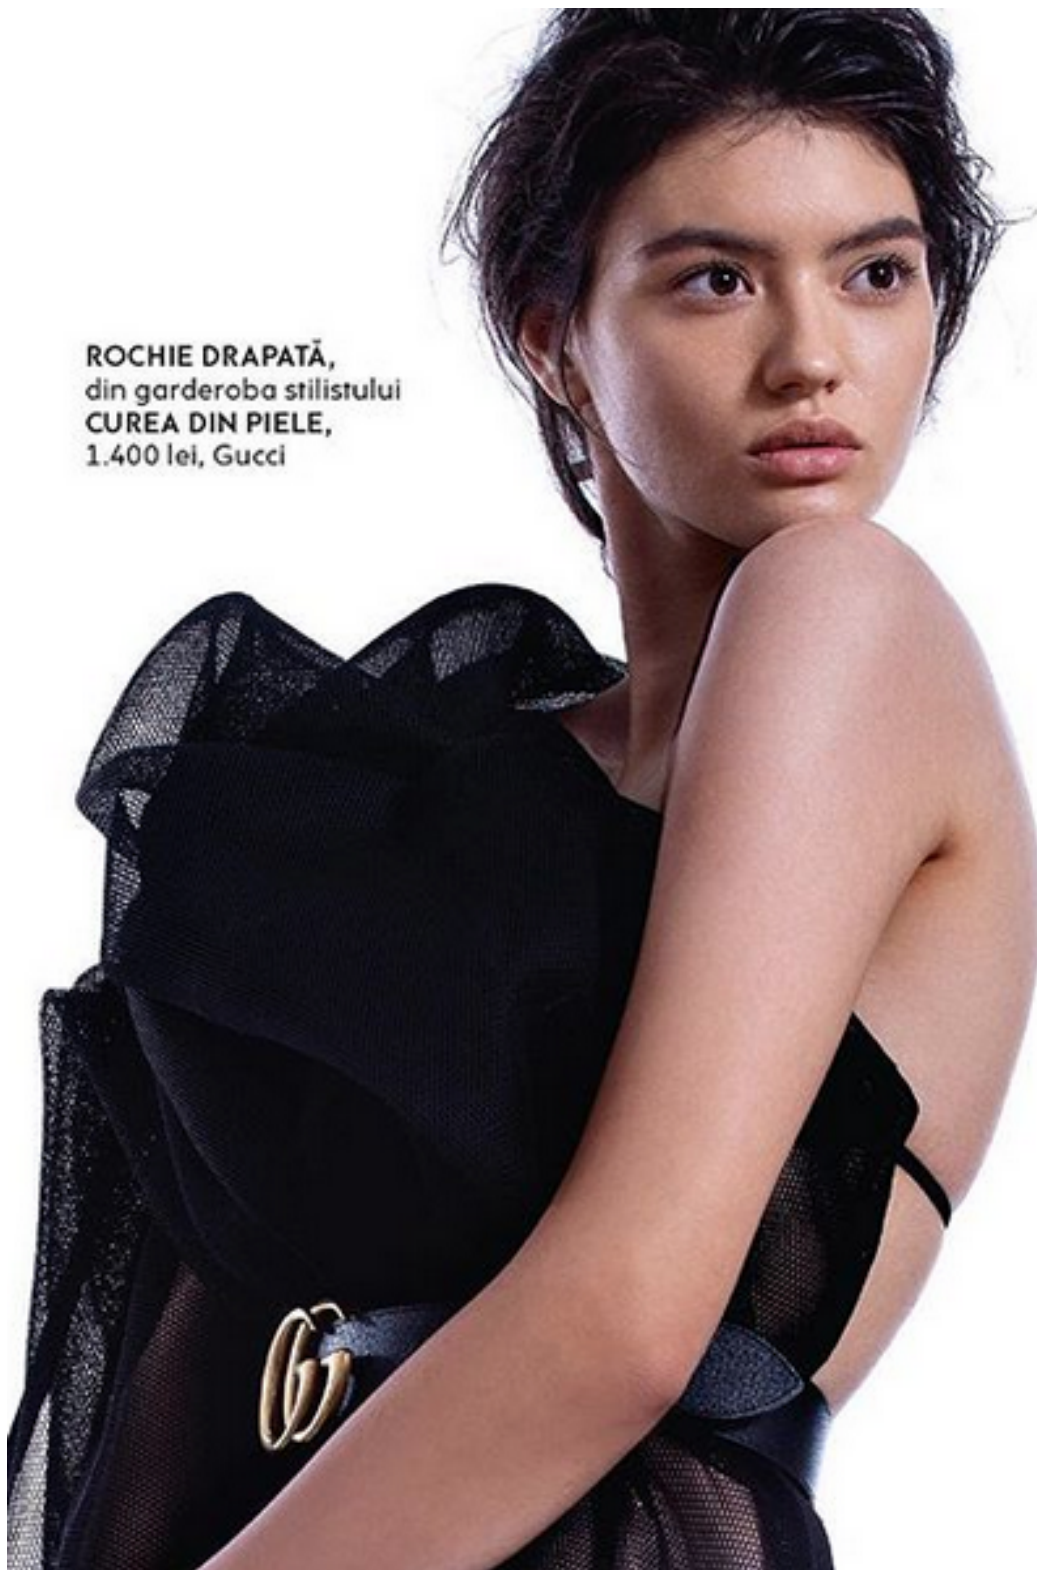

STEFANIA TRIFAN

height 179 cm · bust 84 cm · cup B · waist 60 cm · hips 91 cm · dress 36
shoes size 39 · hair brown · eyes brown

**ROCHIE DRAPATĂ,
din garderoba stilistului
CUREA DIN PIELE,
1.400 lei, Gucci**